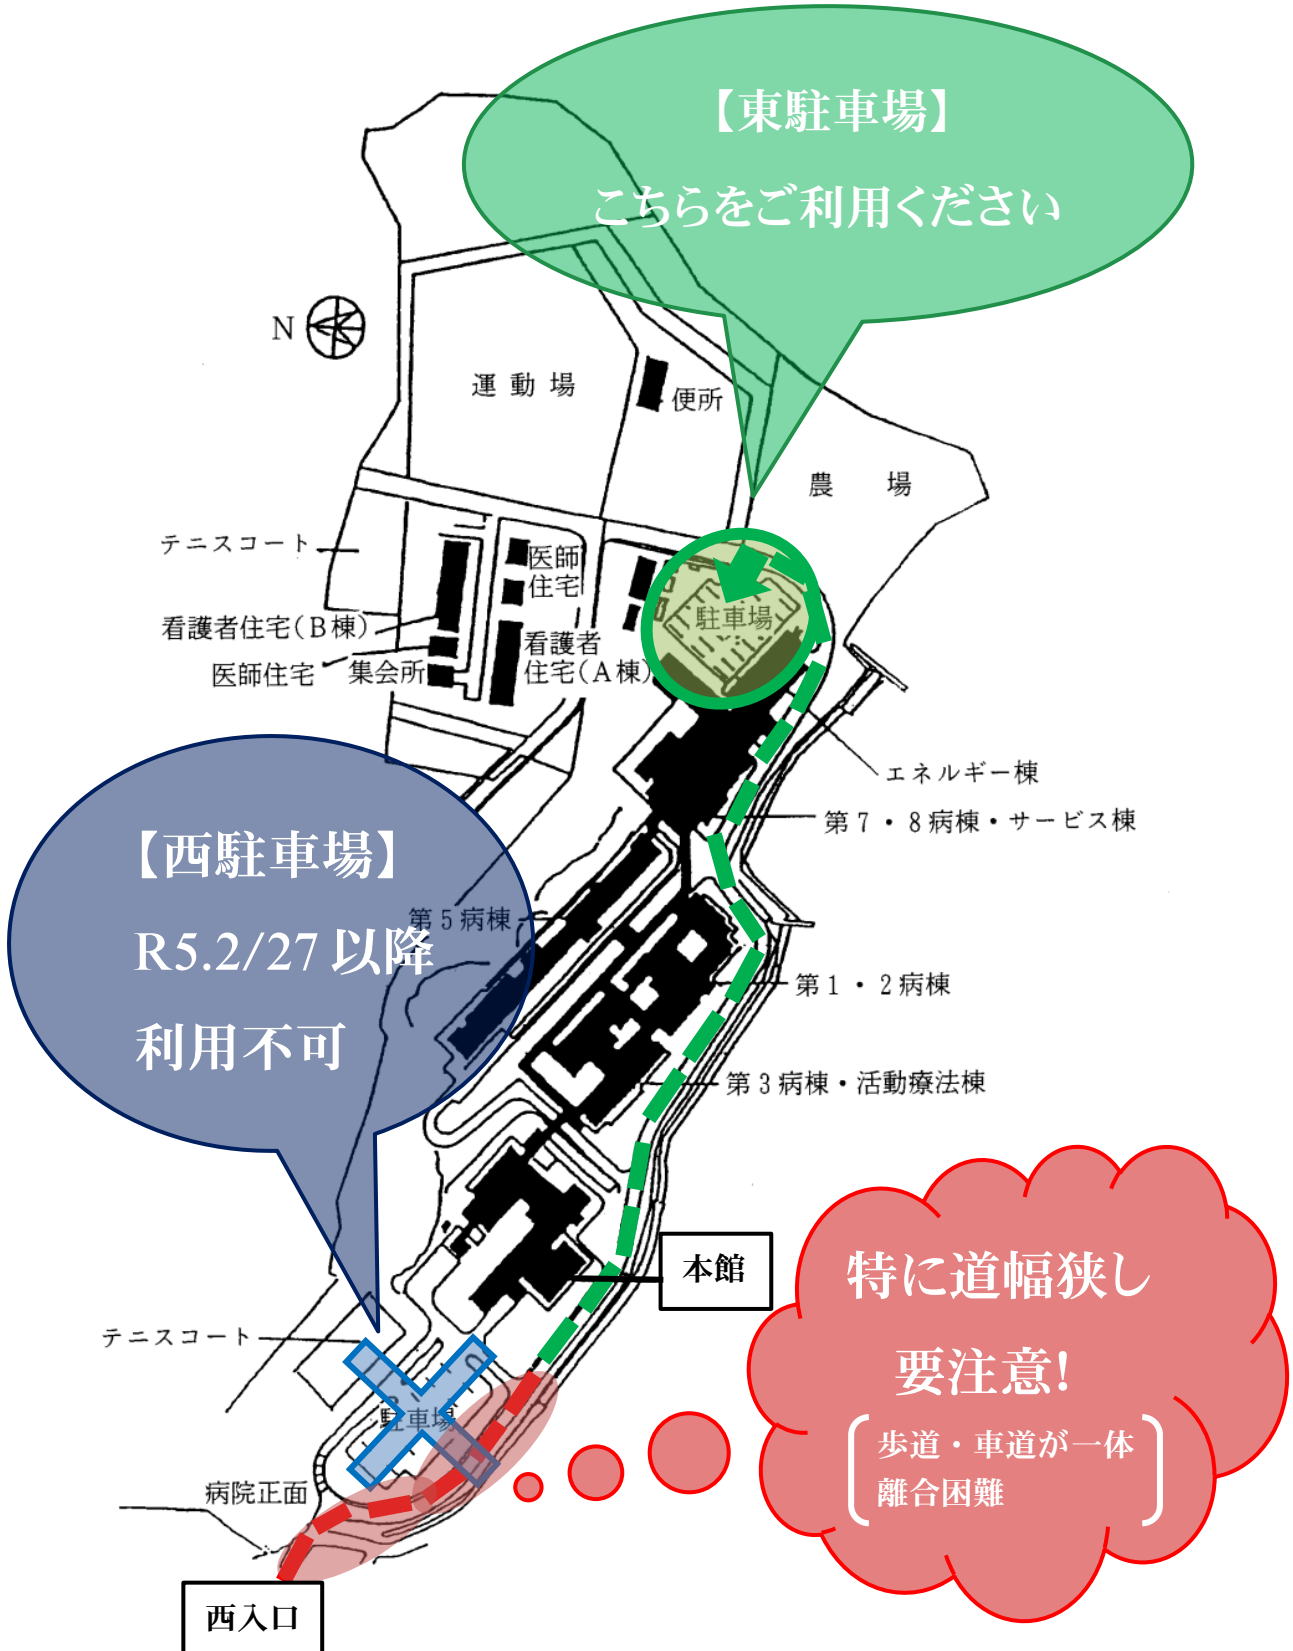

駐車場案内図

【東駐車場】

こちらをご利用ください

【西駐車場】

R5.2/27以降
利用不可

特に道幅狭し

要注意!

〔歩道・車道が一体〕
離合困難

西入口